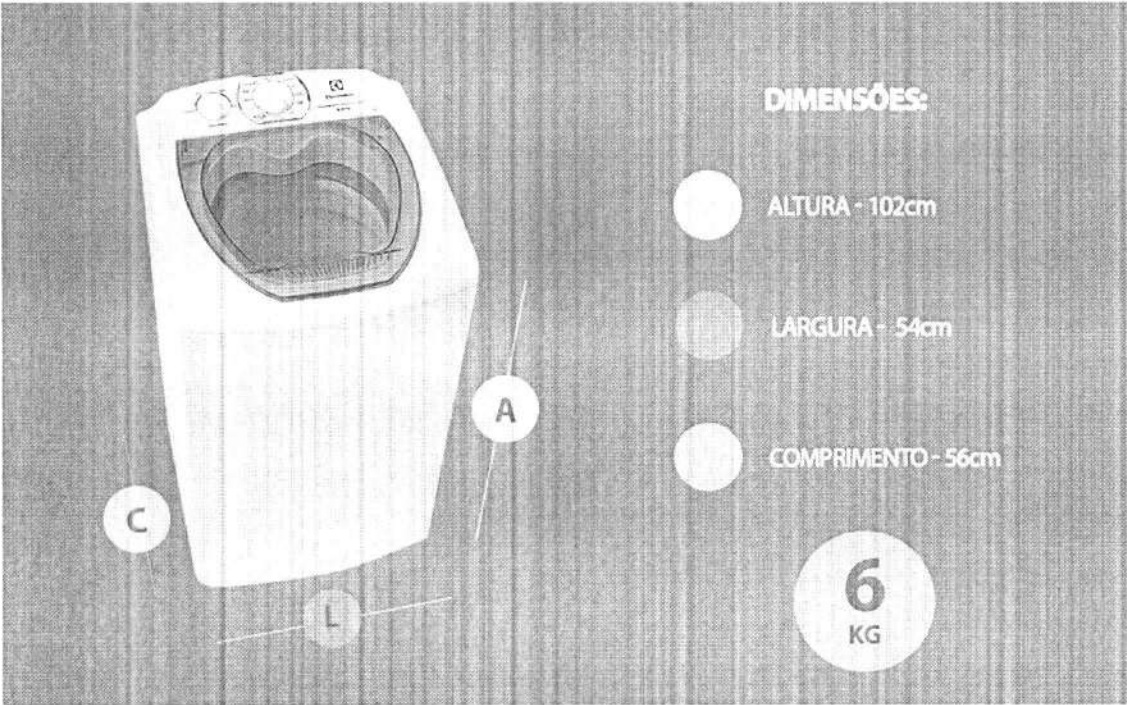

## Informações do produto

Buscar características

Lavadora de Roupas Electrolux 6kg LTD06 Turbo Economia Branco

**+** Saiba Mais

Tecnologia e qualidade em um único produto

**DIMENSÕES:**

ALTURA - 102cm

LARGURA - 54cm