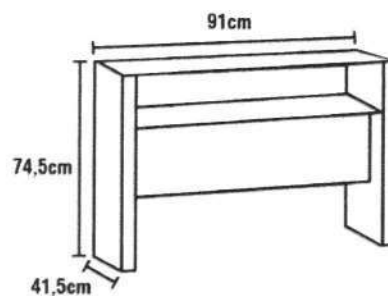

- Possui 1 gaveta com corrediça metálica e frente reversível
- Design diferenciado e moderno que combina com diversos ambientes

Estilo	Contemporâneo
Quantidade de portas	não possui
Quantidade de gavetas	1
Quantidade de portas	0

Especificações Técnicas

Cor predominante	Branco Marrom Preto
Conteúdo da Embalagem	- 1 Mesa para Computador ou Escritório Artely Cooler com 1 Gaveta
Material	MDP e MDF
Altura (cm)	74,5
Largura (cm)	91
Profundidade (cm)	41,5
Garantia	3 meses
Atenção	Foto meramente ilustrativa
Entrega do Produto	Todas as instruções, manuais e peças necessárias para a montagem são fornecidas junto com o produto não nos responsabilizamos pela instalação/montagem orientamos que este produto seja montado por um técnico de sua confiança, após a sua entrega Não nos responsabilizamos pelo transporte por escadas/elevadores, guincho ou içamento deste produto.

Dimensões

Mesa para Computador ou Escritório Artely Cooler com 1 Gaveta Capuccino/Ébano

Altura	75,00 Centímetros
Largura	91,00 Centímetros
Profundidade	42,00 Centímetros