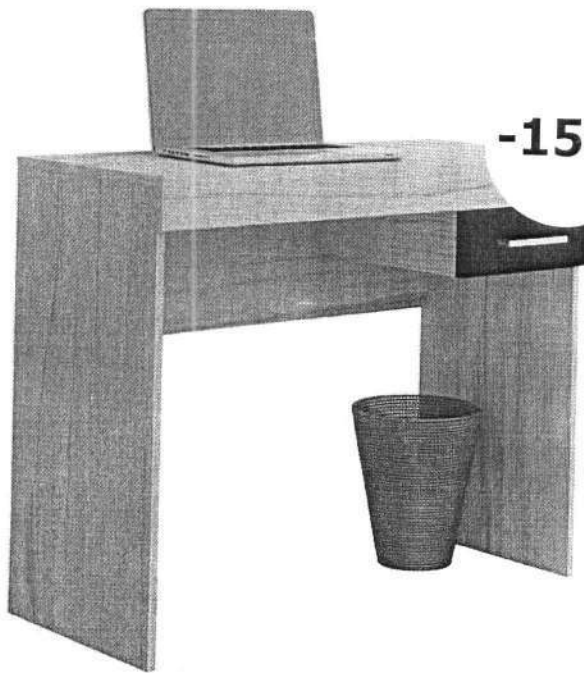

O que você está procurando?

COMPRE POR TODA LOJA TELEFONIA ELETRODOMESTICOS TVS E ACESSÓRIOS MÓVEIS FLET

Cartão Casas Bahia

Móveis Bartira

Moto G6

Sua TV Aqui!

Família Galaxy

Casasbahia.com.br > Móveis > Escritório > Escritorinhas

Mesa para Computador ou Escritório Artely Cooler com 1 Gaveta

(Cód. Item 2944528) (Cód EAN 7899307510083) Outros produtos Artely

32 Avaliações Leia Faça uma avaliação

Vendido e entregue por CasasBahia.com.br

-15%

Cor

De: ~~R$ 137,88~~

Por: **R$116,90**

ou até 5x de R$ 23,38 sem juros

Economia de: R$ 20,98

Passa o mouse e veja os detalhes

Calcule o frete e o prazo de entrega estimados para si

Informe seu CEP:

OK

Seguro de Garantia Estendida Original

Comprar com seguro Conheça as vantagens

Escolha o plano